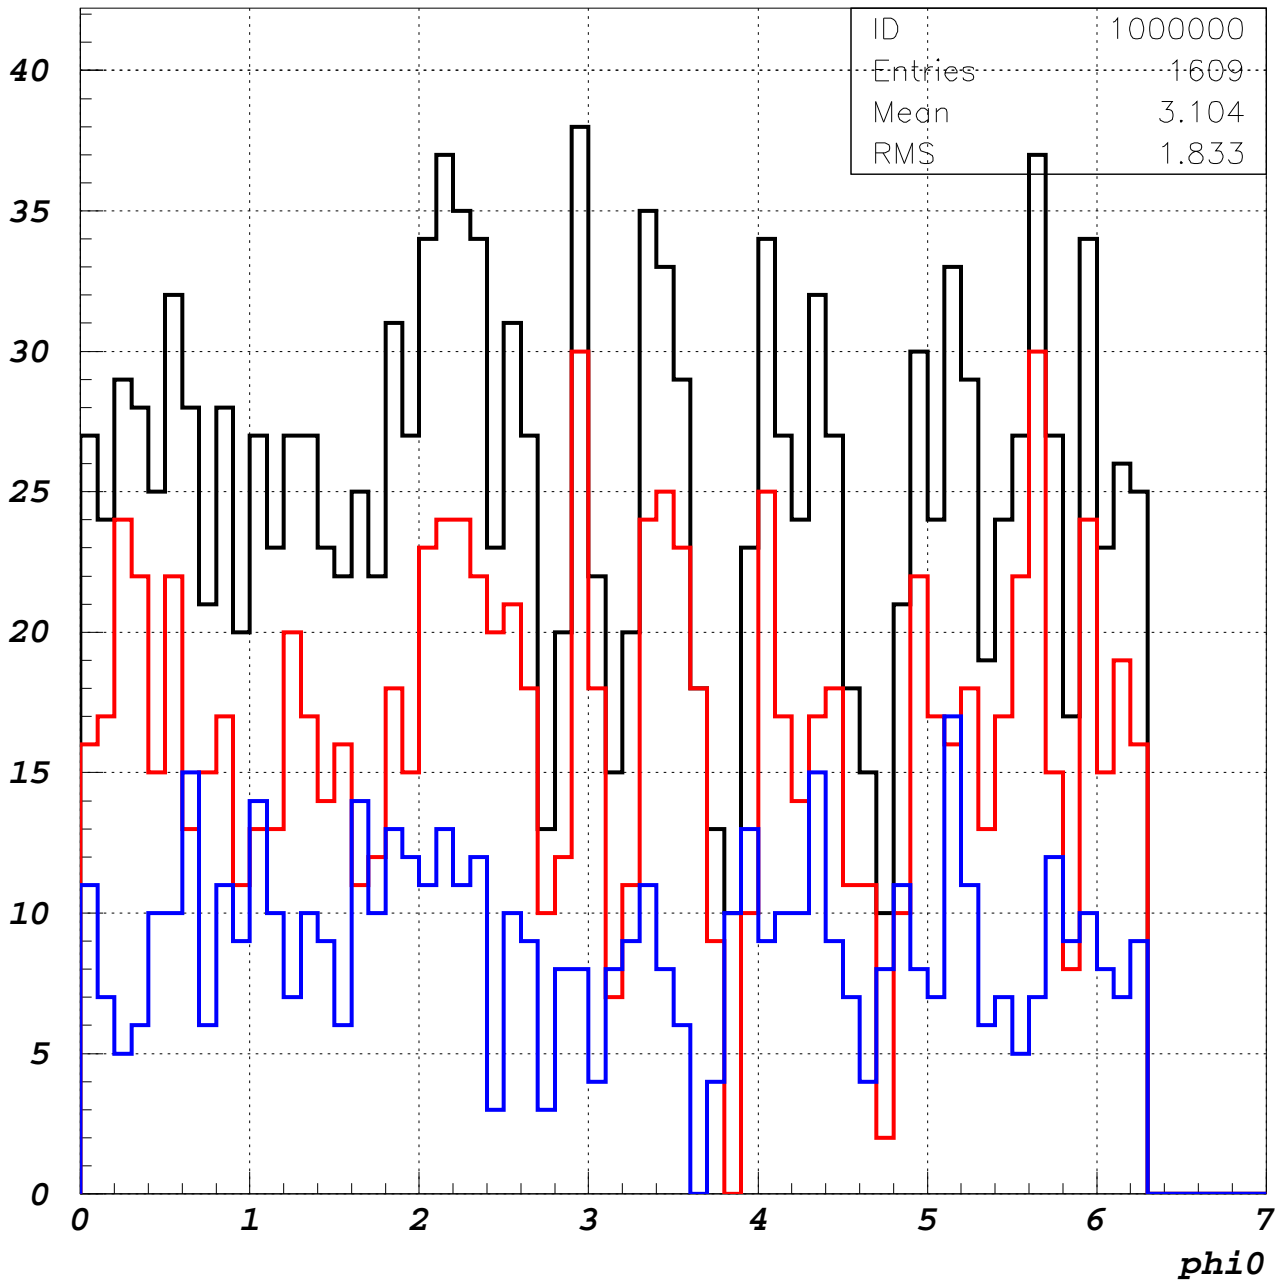

bezthinz8gev

bezthinz8gev

bezthinz8gev

bezthinz8gev

ID	1000000
Entries	1609
Mean	0.7976
RMS	0.4734

bezthinz8gev

bezthinz8gev

bezthinz8gev