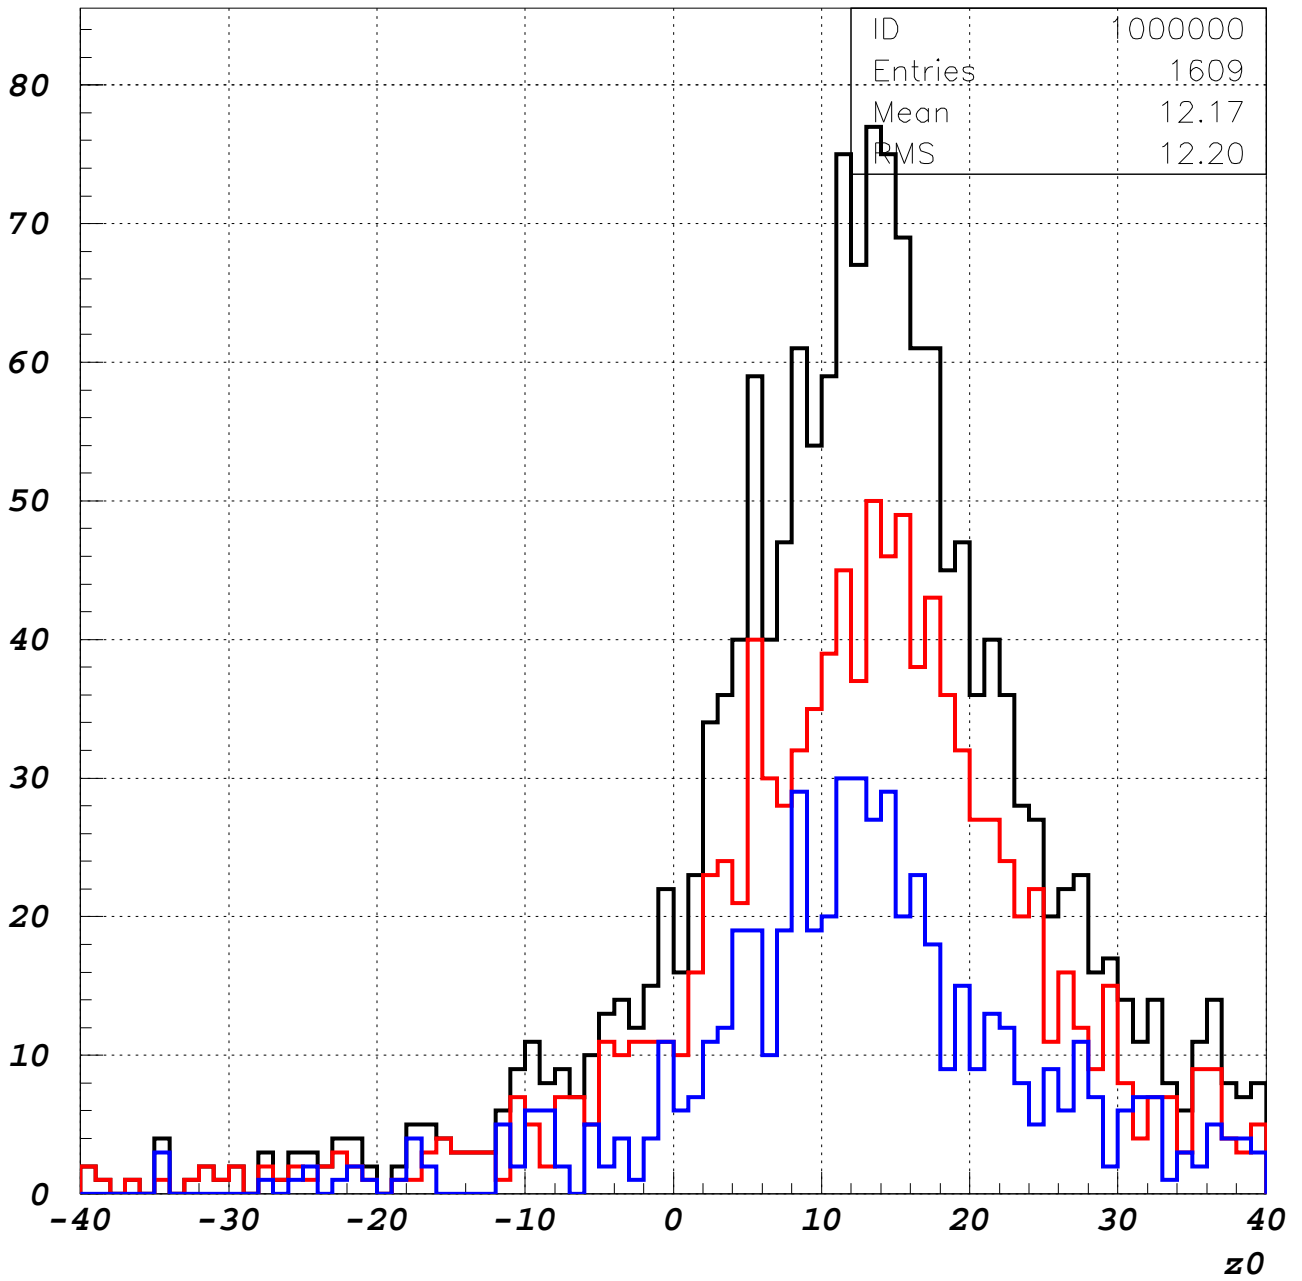

bezthinz8gev

bezthinz8gev

bezthinz8gev

bezthinz8gev

ID	1000000
Entries	1609
Mean	0.7976
RMS	0.4734

bezthinz8gev

bezthinz8gev

bezthinz8gev

bezthinz8gev

bezthinz8gev

bezthinz8gev

bezthinz8gev

bezthinz8gev

bezthinz8gev

bezthinz8gev

bezthinz8gev