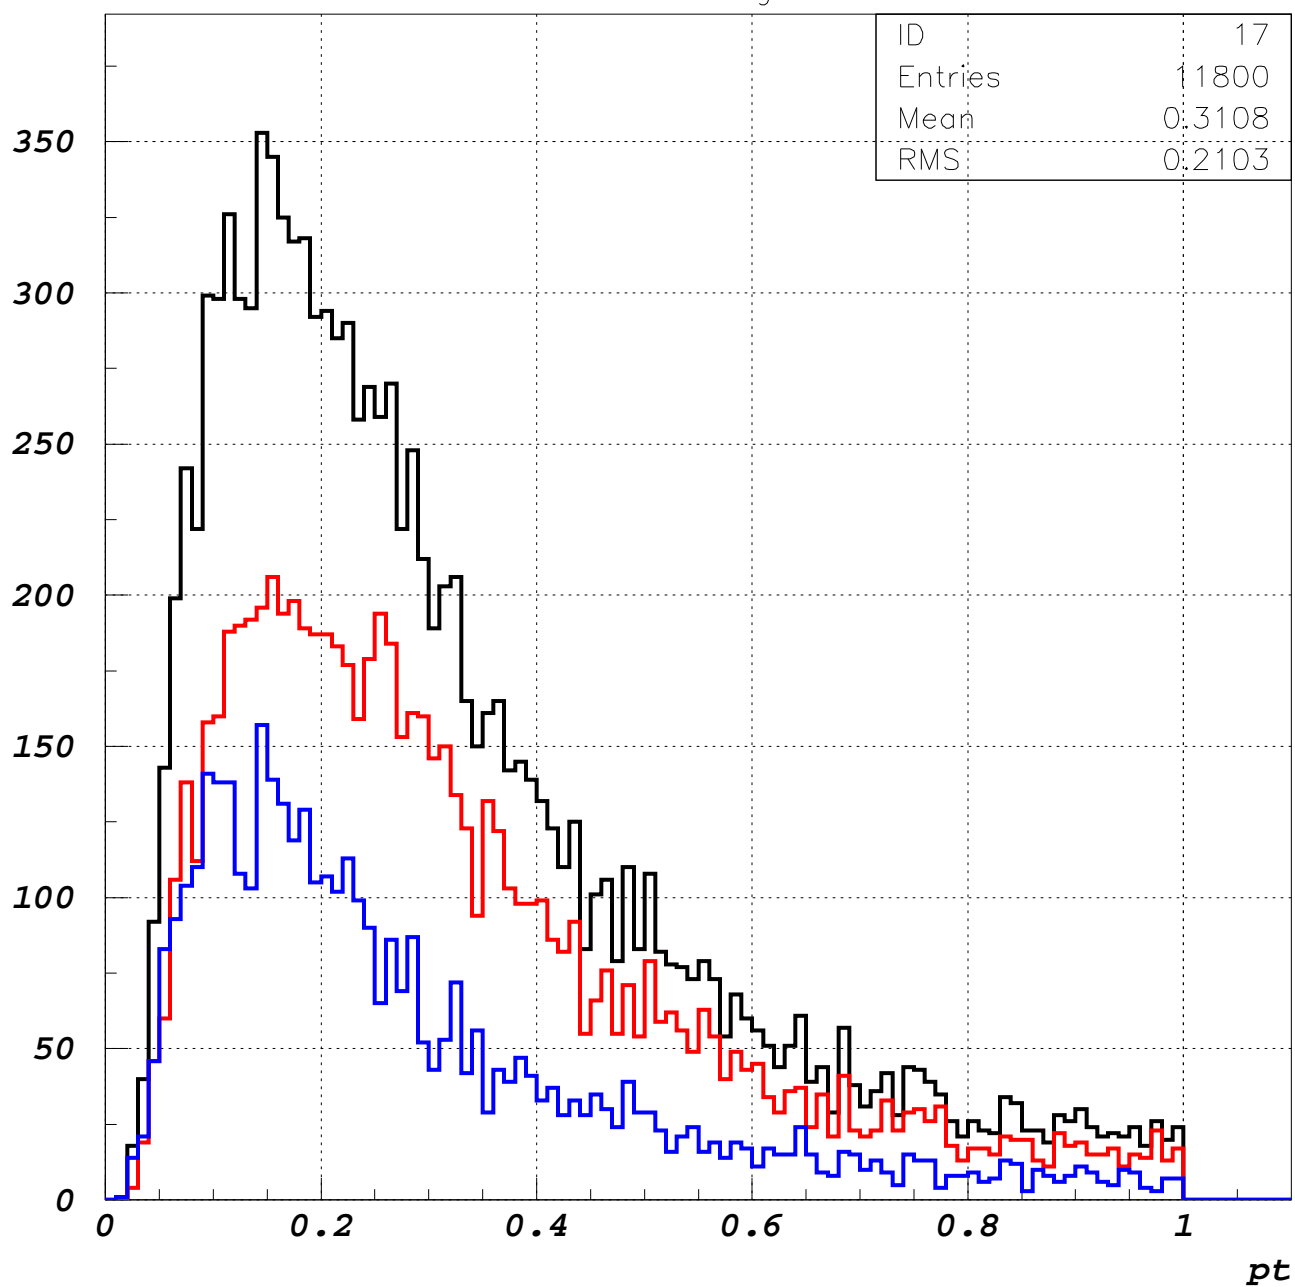

bezthickz8gev

bezthickz8gev

ID	17
Entries	11800
Mean	0.3108
RMS	0.2103

bezthickz8gev

bezthickz8gev

bezthickz8gev

bezthickz8gev

bezthickz8gev

bezthickz8gev

bezthickz8gev

bezthickz8gev

bezthickz8gev

bezthickz8gev

ID	1000000
Entries	11800
Mean	-14.09
RMS	111.1

bezthickz8gev

ID	1000000
Entries	11800
Mean	0.7801
RMS	0.4619