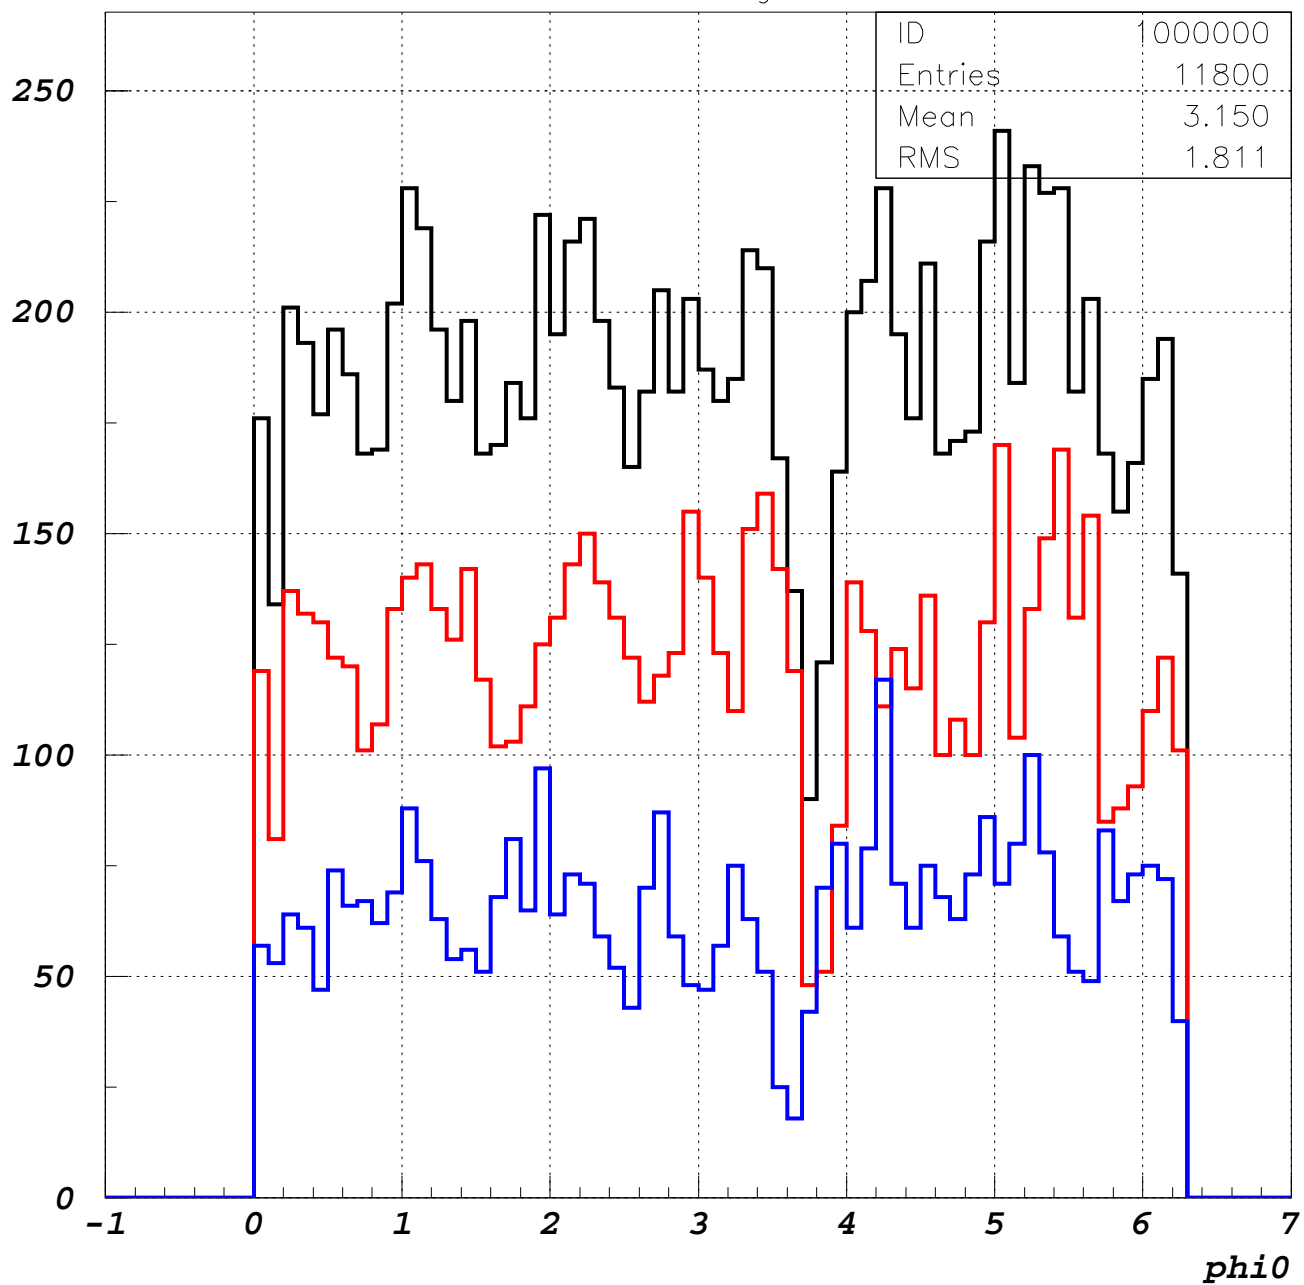

bezthickz8gev