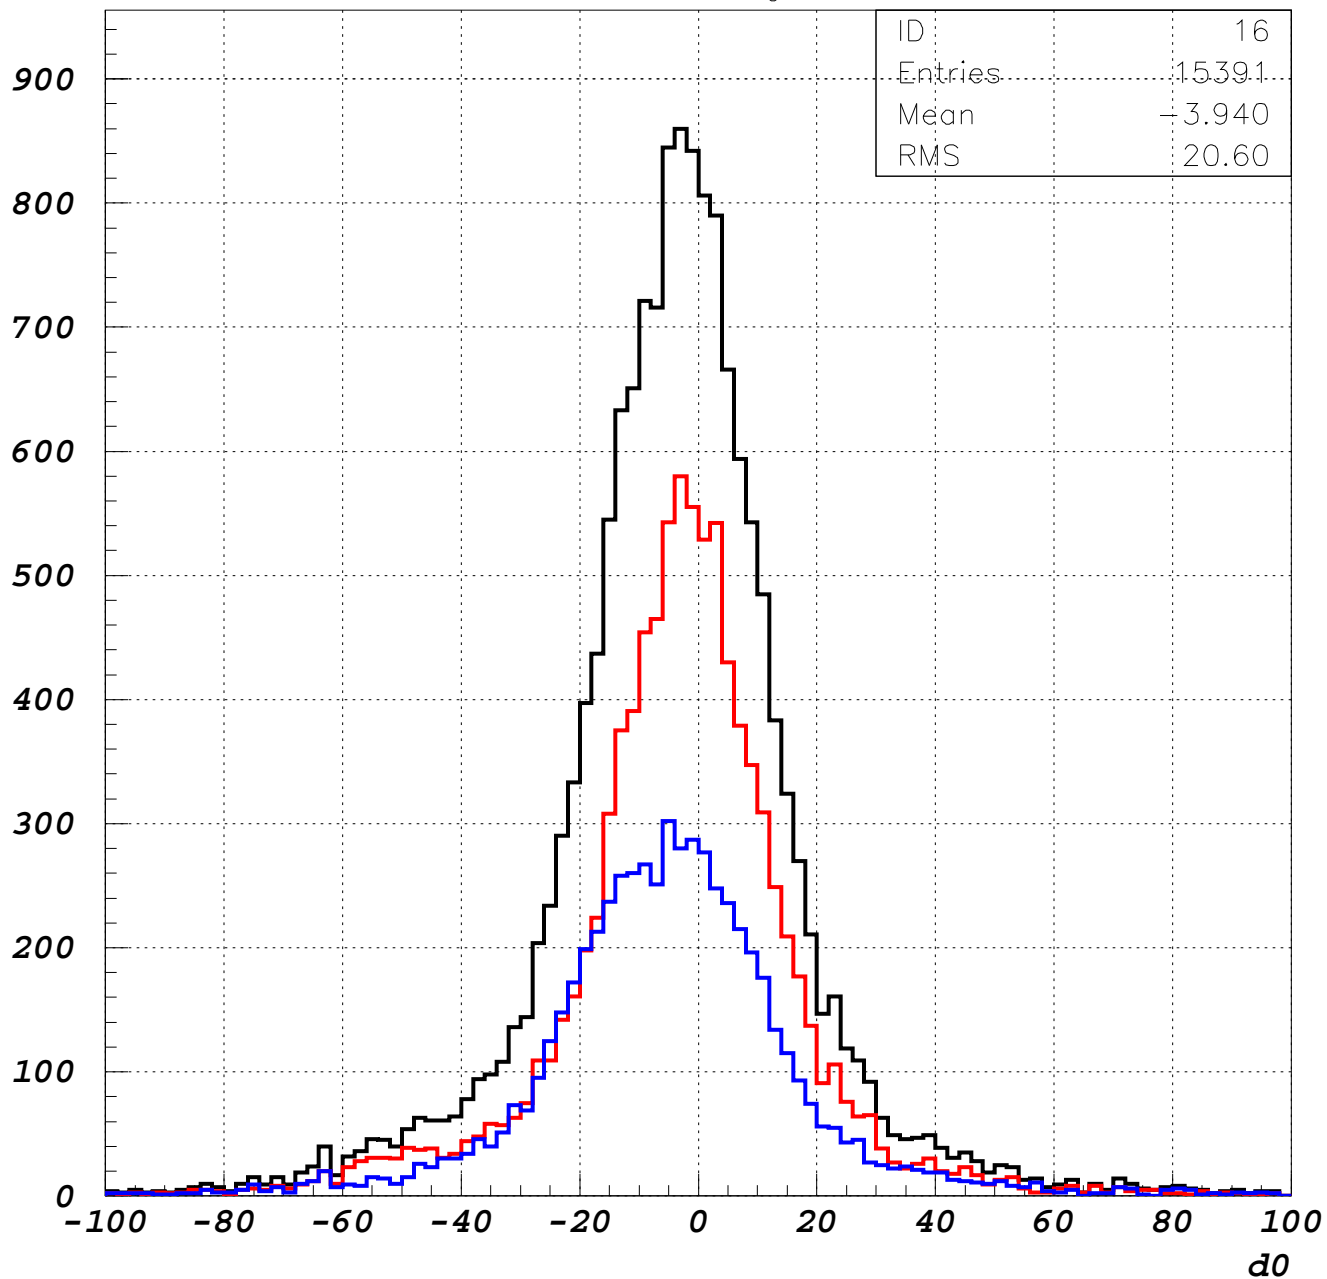

bezthickz12gev

ID	16
Entries	15391
Mean	-3.940
RMS	20.60

bezthickz12gev

bezthickz12gev

bezthickz12gev

bezthickz12gev

bezthickz12gev

bezthickz12gev